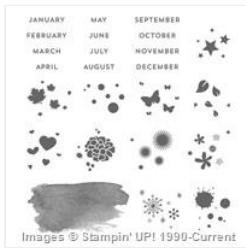

# Supply List

Dec 11, 2023

Libby Fens

713-628-1516

[libbyfens@gmail.com](mailto:libbyfens@gmail.com)

[libbystamp.wordpress.com](http://libbystamp.wordpress.com)

Perpetual Birthday  
Calendar  
Photopolymer  
Stamp Set -  
137167