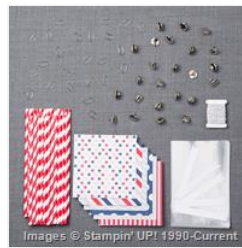

Supply List

May 19, 2025

Libby Fens

713-628-1516

libbyfens@gmail.com

libbystamp.wordpress.com

[Perpetual Birthday Calendar](#)
[Photopolymer Stamp Set - 137167](#)

Price: \$24.00

[Pinwheel Party Kit - 136711](#)

Price: \$16.95

[Pinwheel Party Refill Kit - 136710](#)

Price: \$7.95

[Wish Big Refill Kit - 136713](#)

Price: \$7.95

[Wish Big Kit - 136714](#)

Price: \$16.95