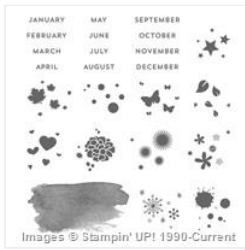

Supply List

Sep 8, 2024

Libby Fens
713-628-1516

libbyfens@gmail.com
libbystamp.wordpress.com

[Perpetual Birthday Calendar](#)
[Photopolymer Stamp Set - 137167](#)

Price: \$24.00

[Pinwheel Party Kit - 136711](#)