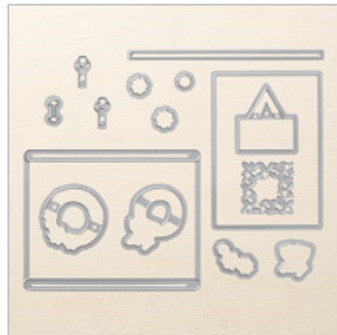

[Garden Impressions  
6" X 6" \(15.2 X 15.2  
Cm\) Designer Series  
Paper](#)

146289

\$11.00

[Pacific Point 8-1/2" X  
11" Cardstock](#)

111350

\$8.75

[Whisper White 8-1/2"  
X 11" Cardstock](#)

100730

\$9.75

[Big Shot](#)

143263

\$110.00

[Sliding Door Dies](#)

145662

\$27.00

[Magnetic Platform](#)