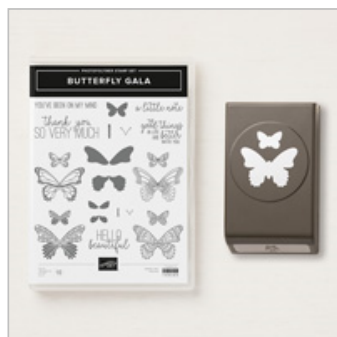

[Butterfly Gala](#)
[Photopolymer Bundle](#)

150599