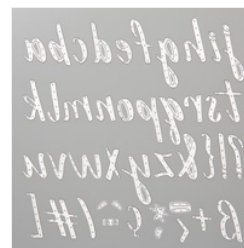

Price: \$4.50

[Flirty Flamingo Light Stampin' Blends Marker - 147031](#)

Price: \$4.50

[Basic Black Stampin' Write Marker - 100082](#)

Price: \$3.00

[Hand-Lettered Prose Dies - 149550](#)

Price: \$38.00

[Stitched So Sweetly Dies - 151690](#)

Price: \$32.00

[Foam Adhesive Strips - 141825](#)

Price: \$8.00

[Stampin' Dimensionals - 104430](#)

Price: \$4.00