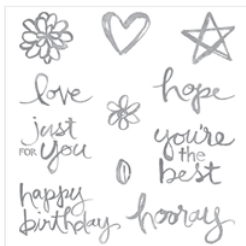

[White Perfect Accents - 138416](#)

Price: \$5.00

[VersaMark Pad - 102283](#)

Price: \$9.50

[Copper Stampin' Emboss Powder - 141636](#)

Price: \$6.00

[Watercolor Words Photopolymer Stamp Set - 138702](#)

Price: \$26.00