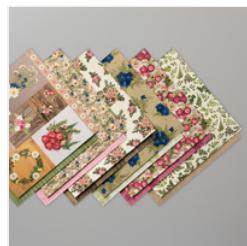

[Path Of Petals Photopolymer Stamp Set \(En\) - 149383](#)

Price: \$22.00

[Petal Labels Dies - 149635](#)

Price: \$26.00

[Rococo Rose 8-1/2" X 11" Cardstock - 150882](#)

Price: \$8.75

[Very Vanilla 8-1/2" X 11" Cardstock - 101650](#)

Price: \$9.75

[Mossy Meadow 8-1/2" X 11" Cardstock - 133676](#)

Price: \$8.75

[Pressed Petals Specialty Designer Series Paper - 149500](#)

Price: \$14.50

[Pressed Petals Specialty Washi Tape - 149585](#)

Price: \$7.50

[Rococo Rose Classic Stampin' Pad - 150080](#)

Price: \$7.50

[Stitched Shapes Dies - 145372](#)

Price: \$30.00

[Layering Circles Dies - 141705](#)

Price: \$35.00

[3/16" \(4.8 Mm\) Braided Linen Trim - 147808](#)