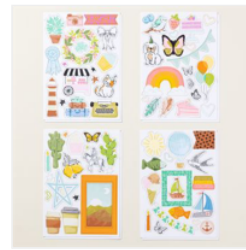

Supply List

Apr 23, 2025

Debbie Crowley

732-397-9128

expressivelydeb@gmail.com

<http://www.expressivelydeb.com>

[Cutest Onesie Bundle \(English\) - 163740](#)

Price: \$27.00

[Hearts Of Elegance Dies - 164915](#)

Price: \$36.00

[Timeless Plaid 6" X 6" \(15.2 X 15.2 Cm\) Designer Series Paper - 164678](#)

Price: \$12.50

[Something For Everything Mix & Match Ephemera Pack - 163763](#)