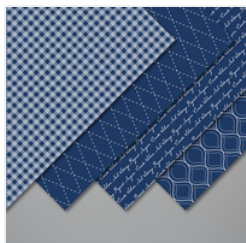

Price: \$9.75

[Tuxedo Black Memento Ink Pad - 132708](#)

Price: \$6.00

[Mango Melody Classic Stampin' Pad - 147093](#)

Price: \$7.50

[Smoky Slate Classic Stampin' Pad - 147113](#)

Price: \$7.50

[Mango Melody Dark Stampin' Blends - 147944](#)

Price: \$4.50

[Rhinstone Basic Jewels - 144220](#)

Price: \$5.00

[Neutrals 6" X 6" \(15.2 X 15.2 Cm\) Designer Series Paper - 149614](#)

Price: \$11.50

[Brights 6" X 6" \(15.2 X 15.2 Cm\) Designer Series Paper - 149613](#)