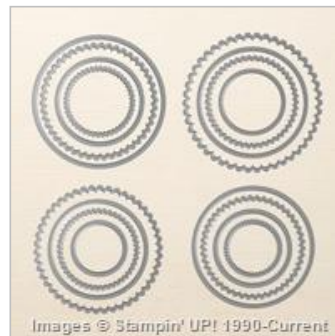

[Layering Circle](#)
[Framelits Dies](#)

141705

\$35.00

[Real Red 8-1/2" X 11"](#)
[Cardstock](#)

102482

\$8.00

[Lemon Lime Twist 8-1/2" X 11"](#)
[Cardstock](#)

144245