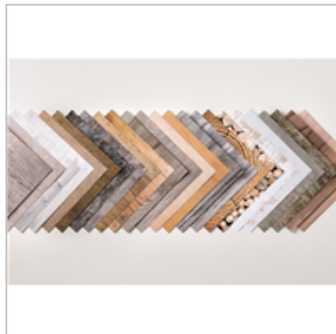

[Eastern Palace](#)
[Specialty Designer](#)

[Series Paper](#)

144147

\$13.00

[Wood Textures](#)
[Designer Series](#)

[Paper Stack](#)

144177

\$10.00