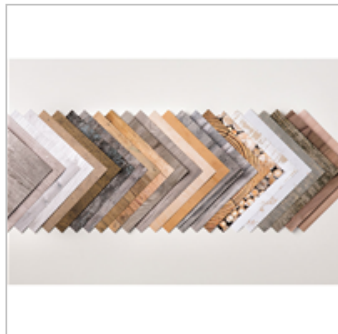

[Eastern Palace](#)
[Specialty Designer](#)

[Series Paper](#)

144147

\$13.00

[Wood Textures](#)
[Designer Series](#)

[Paper Stack](#)

144177

\$11.00