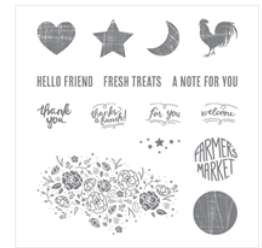

[Wood Words](#)
[Clear-Mount](#)
[Stamp Set -](#)
[143928](#)

Price: $22.00