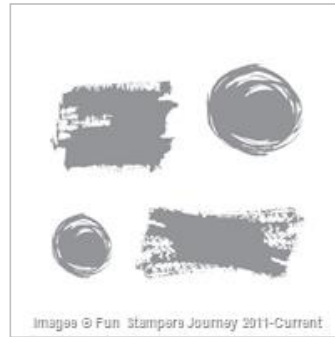

[Brush Stroke Stamp](#)

[Set](#)

SS-0205

\$16.95

[Cake Time Stamp Set](#)

SS-0138

\$17.95

[Dauber Dowel Small](#)

[\(2CM\)](#)

TO-0139

\$5.95

[Dauber Pads Large](#)

[\(3CM\)](#)

TO-0140

\$6.95

[Candy Apple True Color Fusion Ink Pad](#)