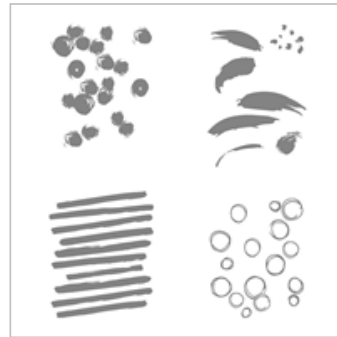

[Playful Backgrounds](#)
Photopolymer Stamp

Set

141920

$16.00