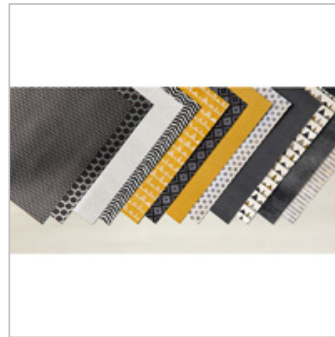

Supply List

Dec 17, 2017

Diana Gibbs

602-339-2776

digibbs@stampingwithdi.com

www.stampingwithdi.com

[Bundle](#)

144735

$43.00

[Bundle](#)

144734

$50.25

[Urban Underground](#)

[Specialty Designer](#)

[Series Paper](#)

142783

$13.00

[11" Cardstock](#)

120953

$8.00