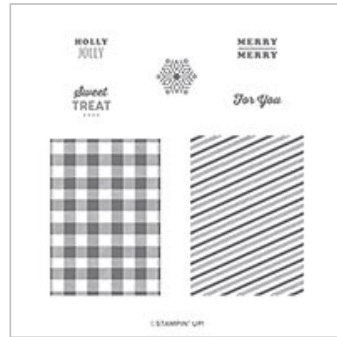

[Tiny Keepsakes Cling Stamp Set \(En\)](#)

150460

\$20.00

[Early Espresso 8-1/2" X 11" Cardstock](#)

119686

\$8.75

[Cherry Cobbler 8-1/2" X 11" Cardstock](#)

119685