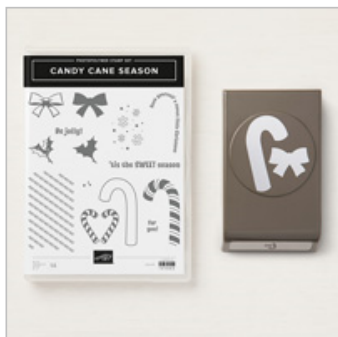

Supply List

Sep 19, 2018

Place Order

tinarappe@charter.net

[Signs Of Santa](#)
[Photopolymer Bundle](#)

149967
\$47.50

[Signs Of Santa](#)
[Photopolymer Stamp](#)

[Set](#)
147690
\$21.00

[Santa's Signpost](#)
[Framelits Dies](#)

147911
\$32.00

[Santa's Workshop 12"](#)
[X 12" \(30.5 X 30.5](#)
[Cm\) Specialty](#)
[Designer Series](#)
[Paper](#)

147809
\$14.00

[Candy Cane Season](#)
[Photopolymer Bundle](#)