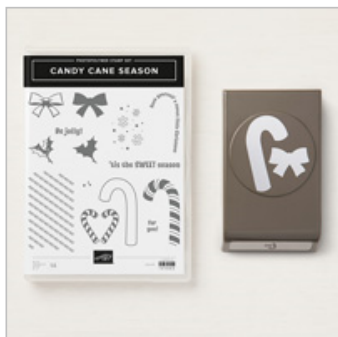

# Supply List

Dec 10, 2018

Place Order

[tinarappe@charter.net](mailto:tinarappe@charter.net)

[Signs Of Santa](#)  
[Photopolymer Bundle](#)

149967  
\$47.50

[Signs Of Santa](#)  
[Photopolymer Stamp](#)

[Set](#)  
147690  
\$21.00

[Santa's Signpost](#)  
[Framelits Dies](#)

147911  
\$32.00

[Santa's Workshop 12"](#)  
[X 12" \(30.5 X 30.5](#)  
[Cm\) Specialty](#)  
[Designer Series](#)  
[Paper](#)

147809  
\$14.00

[Candy Cane Season](#)  
[Photopolymer Bundle](#)