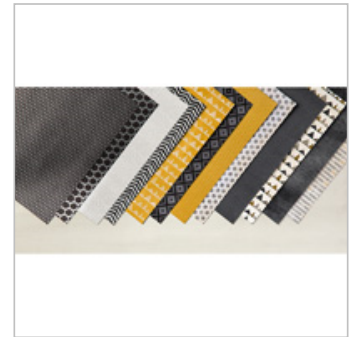

[Urban Underground
Specialty Designer
Series Paper](#)

[Series Paper](#)

142783

\$13.00

[Bermuda Bay 8-1/2" X](#)

[11" Cardstock](#)

131197

\$8.50