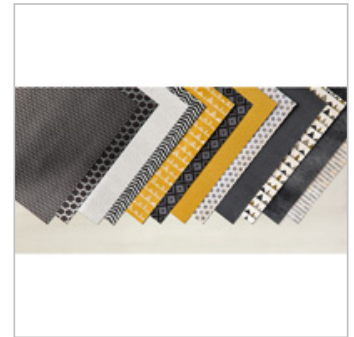

[Urban Underground](#)
[Specialty Designer](#)

[Series Paper](#)

142783

\$13.00

[Bermuda Bay 8-1/2" X](#)

[11" Cardstock](#)

131197

\$8.00