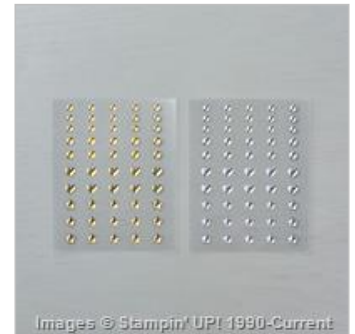

[Urban Underground  
Specialty Designer  
Series Paper](#)

142783

\$13.00

[Bermuda Bay 8-1/2" X  
11" Cardstock](#)

131197

\$8.00

[Basic Black Archival  
Stampin' Pad](#)

140931

\$7.00

[Basic Black Baker's  
Twine](#)

134576

\$3.00

[Metallic Enamel  
Shapes](#)

141678

\$7.00