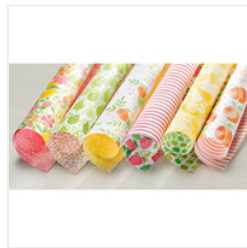

Supply List

Jun 4, 2020

Kimberly Van Diepen

719-360-1242

stampinbythesea@me.com

www.stampinbythesea.com

[Fresh Fruit Photopolymer Stamp Set - 141770](#)

Price: \$27.00

[Fruit Stand Designer Series Paper - 141660](#)

Price: \$11.00

[Fruit Stand 8-1/2 X 11 Cardstock - 141661](#)

Price: \$8.00

[Whisper White 8-1/2 X 11 Thick Cardstock - 140272](#)

Price: \$8.25

[Whisper White 8-1/2 X 11 Cardstock - 100730](#)