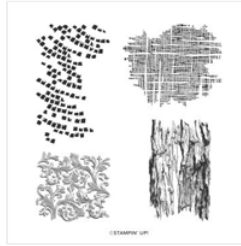

kimschach@msn.com

www.stampinchic.com

[Mini Glue Dots -
103683](#)

Price: \$5.25

[Stampin'
Dimensionals -
104430](#)

Price: \$4.00

[Textured
Essentials Cling
Stamp Set -
152612](#)

Price: \$23.00