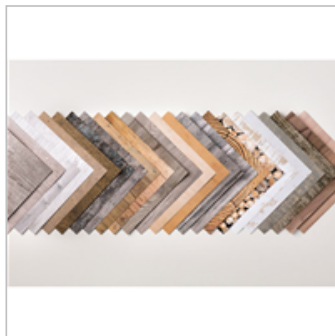

www.sandytrower.stampinup.net

[Under The Mistletoe](#)

[Designer Series](#)

[Paper](#)

146921

\$11.00

[Wood Textures](#)

[Designer Series](#)