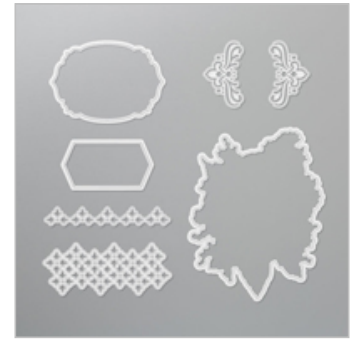

153944

£56.50

[Christmas Rose Stamp Set \(English\)](#)

152431

£35.00

[Roses Dies](#)

152144

£28.00