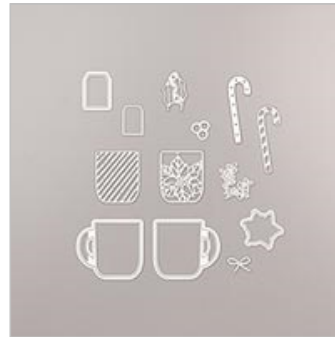

[Set \(En\)](#)

150458

\$18.00

[Let It Snow  
Embellishment Kit](#)

150425

\$11.00

[Cup Of Cheer Dies](#)

151150