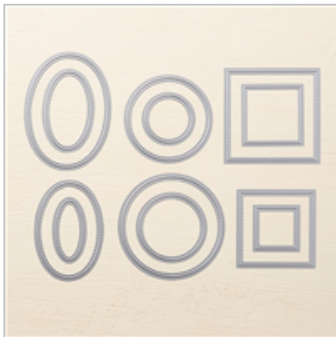

149252

\$22.00

[Butterfly Gala Photopolymer Stamp Set](#)

[Set](#)

148580

\$21.00

[Stitched Shapes Dies](#)

145372