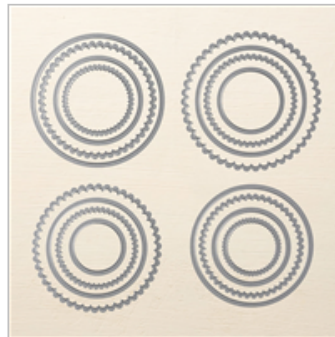

149252

\$22.00

[Butterfly Gala Photopolymer Stamp Set](#)

[Set](#)

148580

\$21.00

[Stitched Shapes Dies](#)

145372

\$30.00

[Layering Circles Dies](#)

141705

\$35.00

[Poppy Parade Classic Stampin' Pad](#)

147050

\$7.50

[Granny Apple Green Stampin' Pad](#)