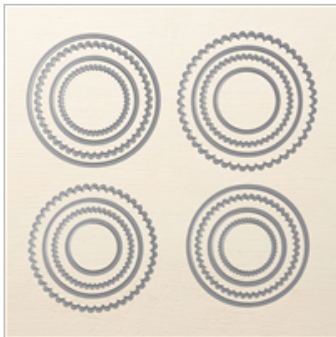

\$13.00

[Old Olive 12" X 12"
Card Stock](#)

124284

\$5.95

[Pear Pizzazz 3/8"
Shimmer Ribbon](#)

144153

\$7.00

[Love What You Do
Photopolymer Stamp
Set](#)

148042

\$21.00

[Layering Circle
Framelits Dies](#)

141705

\$35.00

[Scalloped Tag Topper
Punch](#)

133324

\$23.00