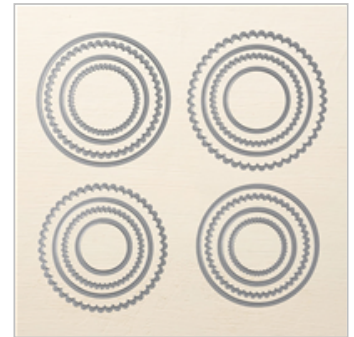

Set
142049
\$35.00

[2-1/4" \(5.7 Cm\) Circle](#)
Punch

143720
\$18.00

[Layering Circle](#)
Framelits Dies

141705
\$35.00

[Berry Burst Classic](#)
Stampin' Pad

144083
\$6.50

[Wild Wasabi Classic](#)
Stampin' Pad