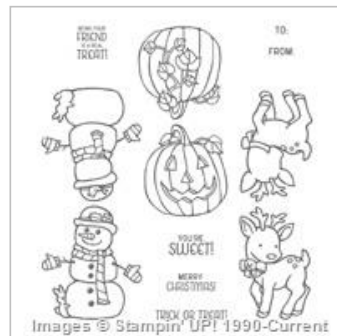

139894

\$33.00

[Ribbon Of Courage](#)
[Clear-Mount Stamp](#)

[Set](#)

143855

\$19.00

[Seasonal Chums](#)
[Clear-Mount Stamp](#)

[Set](#)