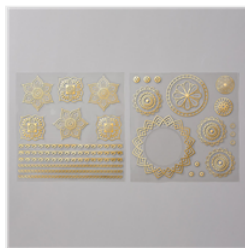

[Gold Foil Sheets - 132622](#)

Price: \$5.00

[Layering Circles Dies - 141705](#)

Price: \$35.00

[Just Add Text Wood-Mount Stamp Set - 143931](#)

Price: \$25.00

[Lemon Lime Twist 8-1/2" X 11" Cardstock - 144245](#)

Price: \$8.50

[Lemon Lime Twist Classic Stampin' Pad - 144086](#)

Price: \$6.50

[Eastern Gold Vinyl Stickers - 144150](#)

Price: \$7.00

[Basic Black Archival Stampin' Pad - 140931](#)

Price: \$7.00

[Stampin' Dimensionals - 104430](#)