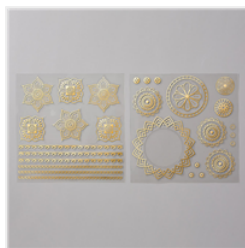

[Gold Foil Sheets - 132622](#)

Price: \$5.00

[Layering Circles Dies - 141705](#)

Price: \$35.00

[Just Add Text Wood-Mount Stamp Set - 143931](#)

Price: \$25.00

[Lemon Lime Twist 8-1/2" X 11" Cardstock - 144245](#)

Price: \$11.50

[Lemon Lime Twist Classic Stampin' Pad - 144086](#)

Price: \$6.50

[Eastern Gold Vinyl Stickers - 144150](#)

Price: \$7.00

[Basic Black Archival Stampin' Pad - 140931](#)

Price: \$7.00

[Stampin' Dimensionals - 104430](#)