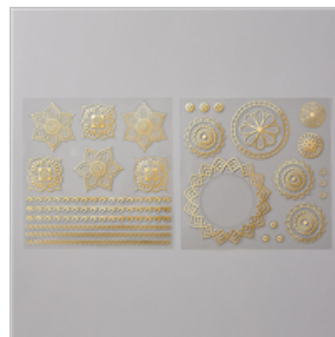

141705
\$35.00

[Just Add Text Wood-Mount Stamp Set](#)

143931
\$25.00

[Lemon Lime Twist 8-1/2" X 11" Cardstock](#)

144245
\$8.00

[Lemon Lime Twist Classic Stampin' Pad](#)

144086
\$6.50

[Eastern Gold Vinyl Stickers](#)