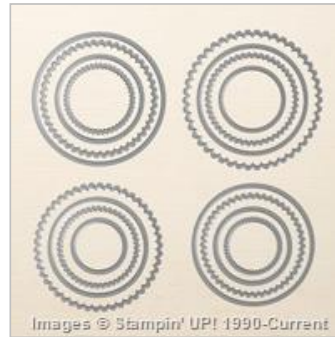

Supply List

Oct 19, 2017

Jennifer Spiller
westsidepapercreations@gmail.com
westsidepapercreation.com

[Fresh Fig 8-1/2" X 11" Cardstock](#)

144242
\$8.00

[Gold Foil Sheets](#)

132622
\$4.00

[Layering Circle Framelits Dies](#)