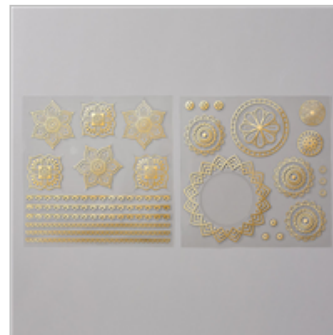

[Eastern Gold Vinyl Stickers](#)

144150

$7.00