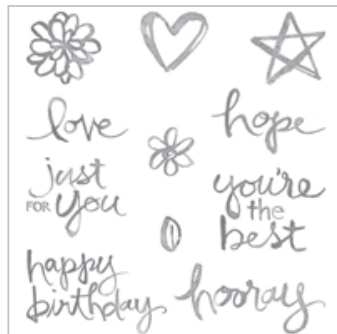

info@stempelgui.de

stempelgui.de

[Vintage Leaves](#)
Photopolymer Stamp

Set

138802

31,00 €

[Watercolor Words](#)
Photopolymer Stamp

Set