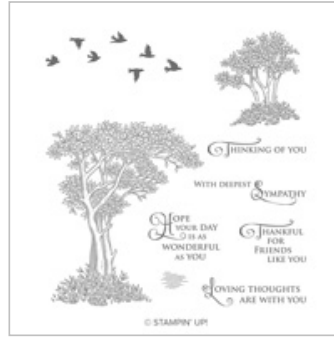

Supply List

May 24, 2019

Linda Schnabel

262-334-1009

lindaluvs2stamp@aol.com
www.lindaluvs.stampinup.net

[Serene Garden
Photopolymer Bundle](#)

148395

\$42.25

[Big Shot Embossing
Mats](#)

146327

\$15.00

[Golden Afternoon
Cling Stamp Set](#)

148772

\$21.00

[Whisper White 8-1/2"
X 11" Cardstock](#)

100730