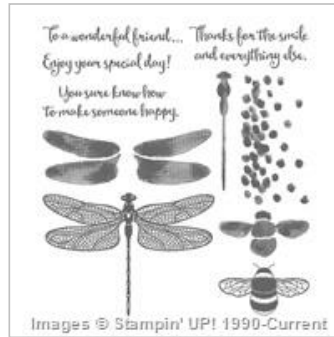

[Birthday Bright](#)
[Photopolymer Stamp](#)
[Set](#)

\$21.00

[Dragonfly Dreams](#)
[Photopolymer Stamp](#)
[Set](#)

\$21.00

[Candle Border Punch](#)
\$22.00

[Party Animal](#)
[Designer Series](#)
[Paper](#)