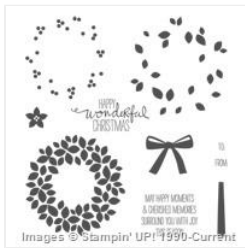

Supply List

Feb 10, 2025

Place Order

vickiawright@bigpond.com

[Wondrous Wreath Photopolymer Stamp Set - 135047](#)

Price: \$45.00

[Wonderful Wreath Framelits Dies - 135851](#)

Price: \$41.00