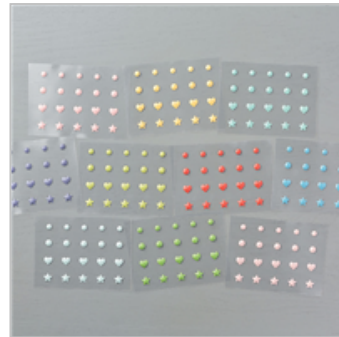

# Supply List

Oct 19, 2019

Place Order

[smfreemantle@gmail.com](mailto:smfreemantle@gmail.com)

[Pearl Basic Jewels](#)

119247

\$6.75

[Subtles Enamel](#)

[Shapes](#)

141679

\$12.00

[Brights Enamel](#)

[Shapes](#)

141680

\$12.00

[Project Life Corner](#)