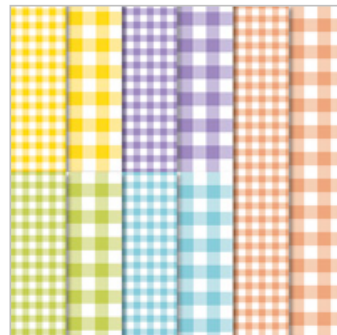

[Balmy Blue A4 Cardstock](#)

147007

£8.00

[Gingham Gala 6" X 6" \(15.2 X 15.2 Cm\) Designer Series Paper](#)

148554

£10.25

[Tuxedo Black Memento Ink Pad](#)

132708