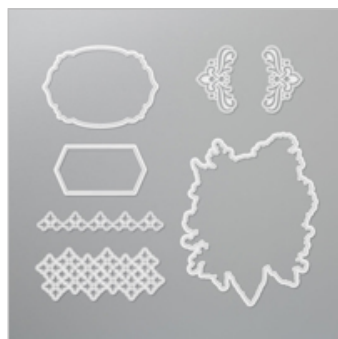

152154

\$14.50

Roses Dies

152144

\$30.00

Gold 1/4" (6.4 Mm)

Shimmer Ribbon

152156