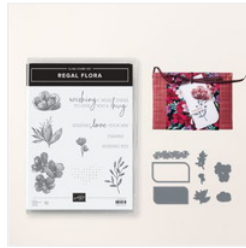

# Supply List

Nov 8, 2024

Susan Campfield

(651) 653-2208

[susan@suestampfield.com](mailto:susan@suestampfield.com)

[www.suestampfield.com](http://www.suestampfield.com)

[Regal Winter 12" X 12" \(30.5 X 30.5 Cm\) Designer Series Paper - 164156](#)

[Regal Flora Bundle \(English\) - 164034](#)

[Peaceful Season Dies \(English\) - 164020](#)

[Blackberry Bliss & Gold 1/2" \(1.3 Cm\) Textured Ribbon - 164039](#)

[Blooming Pearls - 162238](#)

[Blackberry Bliss 8-1/2" X 11" Cardstock - 133675](#)

[Blackberry Bliss Classic Stampin' Pad - 147092](#)

[Layered Florals 3D Embossing Folder - 162935](#)

[Mini Glue Dots - 103683](#)

[Stampin' Dimensionals - 104430](#)

[Basic White 8-1/2" X 11" Cardstock - 159276](#)