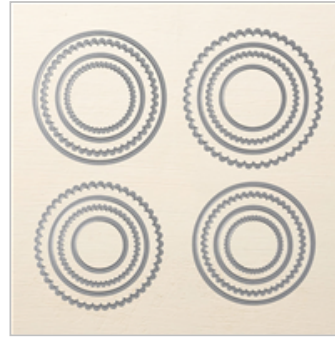

[Stitched Rectangle
Dies](#)
148551

[Layering Circles Dies](#)
141705

[Snowfall Accents Puff
Paint](#)
150691

[Ice Stampin' Glitter](#)
150445

[Heat Tool \(Us And
Canada\)](#)
129053

[Multipurpose Liquid
Glue](#)
110755