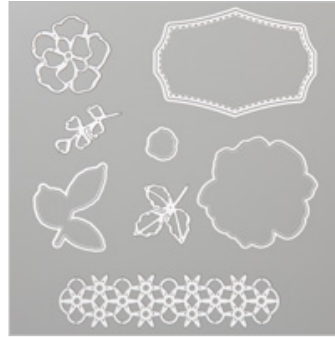

[Stitched Nested](#)

[Labels Dies](#)

149638

[Wild Rose Dies](#)

149547

[Enjoy Life](#)

[Photopolymer Stamp](#)

[Set](#)

148190

[Pretty Peacock](#)

[Classic Stampin' Pad](#)

150083

[Pretty Peacock 8-1/2"](#)

[X 11" Cardstock](#)

150880

[Crumb Cake 8-1/2" X](#)