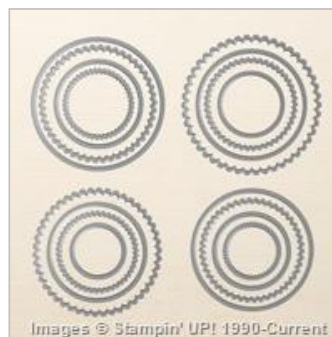

Oct 22, 2017

Mary Fish

520-465-7077

mary@stampinpretty.com

stampinpretty.com

Paper Snips

103579

\$10.00

Big Shot

143263

\$110.00

Layering Circle Framelits Dies

141705

\$35.00

Regals Enamel Shapes

141681