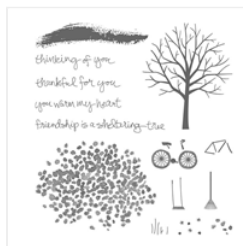

[Early Espresso Stampin Write Marker - 119680](#)

[Paper-Piercing Tool - 126189](#)

[Stampin' Pierce Mat - 126199](#)

[Pedal Pusher Photopolymer Stamp Set - 141312](#)

[Sheltering Tree Photopolymer Stamp Set - 137163](#)