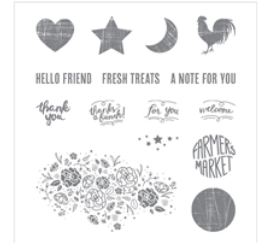

Price: \$110.00

[Stampin'
Dimensionals -
104430](#)

Price: \$4.25

[Sponge Daubers -
133773](#)

Price: \$7.50

[Wood Words
Wood-Mount
Stamp Set -
143925](#)

Price: \$30.00

[Vellum 8-1/2" X
11" Cardstock -
101856](#)