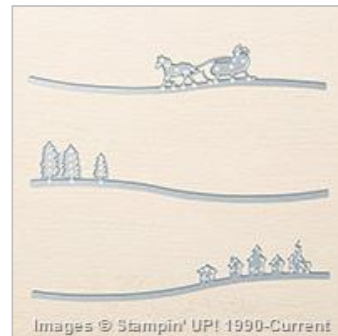

May 20, 2019

Mary Fish
mary@stampinpretty.com
<http://stampinpretty.com>

[Stampin' Trimmer](#)

126889
\$30.00

[Big Shot](#)

113439
\$110.00

[Magnetic Platform](#)

130658
\$40.00