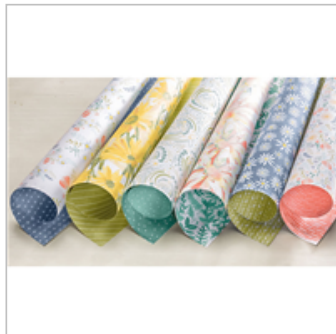

147124

\$0.00

[Watercolor Wings](#)
[Photopolymer Stamp](#)

[Set](#)

139424

\$26.00

[Vellum 8-1/2" X 11"](#)
[Cardstock](#)

101856

\$9.00

[Stitched Shapes](#)
[Framelits Dies](#)

145372

\$30.00

[Delightful Daisy](#)
[Designer Series](#)

[Paper](#)

144137

\$11.00