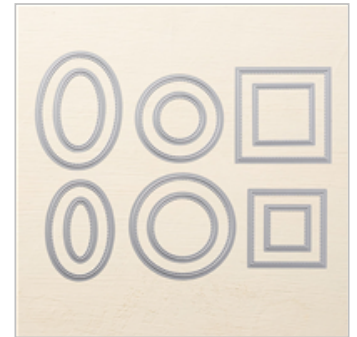

147124

\$0.00

[Watercolor Wings](#)
[Photopolymer Stamp](#)

[Set](#)

139424

\$26.00

[Vellum 8-1/2" X 11"](#)
[Cardstock](#)

101856

\$9.00

[Stitched Shapes](#)
[Framelits Dies](#)

145372

\$30.00

[Delightful Daisy](#)
[Designer Series](#)

[Paper](#)

144137

\$11.00