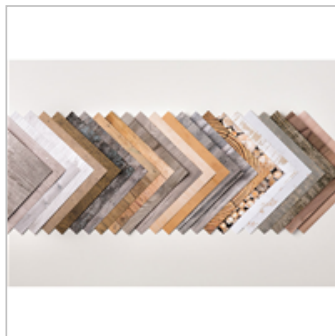

[Designer Series](#)

[Paper](#)

146916

\$11.00

[Wood Textures  
Designer Series](#)

[Paper Stack](#)

144177

\$11.00