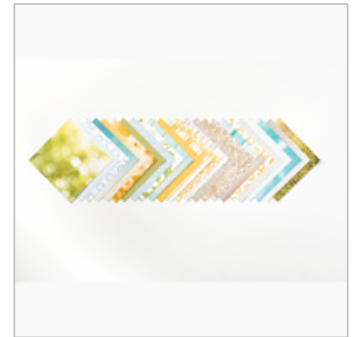

Supply List

Jan 22, 2019

Place Order

rmbdlb@aol.com

[Nailed It Wood-Mount Bundle](#)

144734
\$50.25

[Early Espresso 8-1/2\"/>](#)

119686
\$8.50

[Crumb Cake 8-1/2\"/>](#)

120953
\$8.50

[Serene Scenery Designer Series Paper Stack](#)

141642
\$10.00

[Early Espresso Classic Stampin' Pad](#)

126974
\$6.50

[Crumb Cake Classic Stampin' Pad](#)

126975
\$6.50