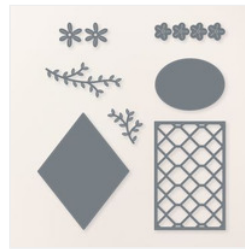

Supply List

Feb 19, 2025

Tracy Bradley

tracy@stampingwithtracy.com

www.stampingwithtracy.com

[Linked Together Bundle \(English\) - 164810](#)

Price: \$58.50

[Linked Together Photopolymer Stamp Set \(English\) - 164806](#)

Price: \$18.00

[Linked Together Dies - 164808](#)

Price: \$34.00

[Perennial Lavender 12\"/>](#)

Price: \$12.50

[Purple Fine Shimmer Gems - 162611](#)

Price: \$8.00

[Basic White 8-1/2\"/>](#)