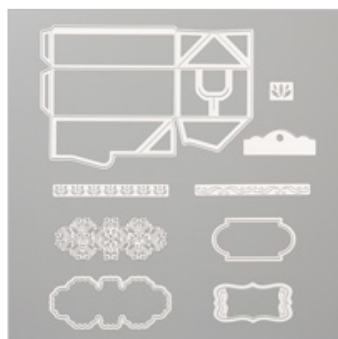

[Paper Snips](#)

103579

\$10.00

[Whisper White](#)  
[Medium Envelopes](#)

107301

\$7.50

[Perfect Parcel Dies](#)

149627