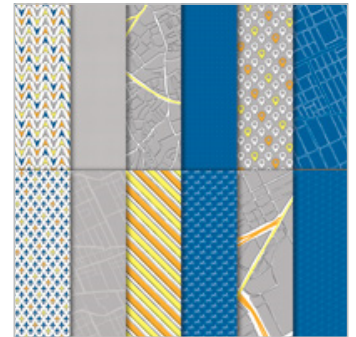

[Enjoy Life](#)
[Photopolymer Stamp](#)

[Set](#)
148190
£23.00

[Perennial Birthday](#)
[Clear-Mount Stamp](#)

[Set](#)
145760
£20.00

[Perennial Birthday](#)
[Wood-Mount Stamp](#)

[Set](#)
145757
£28.00

[Best Route Designer](#)
[Series Paper](#)

146897
£10.25

[Gray Granite A4](#)
[Cardstock](#)

147008
£8.00

[Whisper White A4](#)
[Cardstock](#)

106549
£9.00

[Banner Triple Punch](#)

138292
£22.00

[Blueberry Bushel](#)
[Classic Stampin' Pad](#)