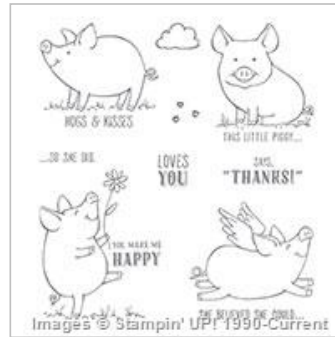

Supply List

Aug 23, 2017

Place Order

kimschach@msn.com

[This Little Piggy](#)
[Clear-Mount Stamp](#)
[Set](#)

143922

\$20.00

[This Little Piggy](#)
[Wood-Mount Stamp](#)
[Set](#)