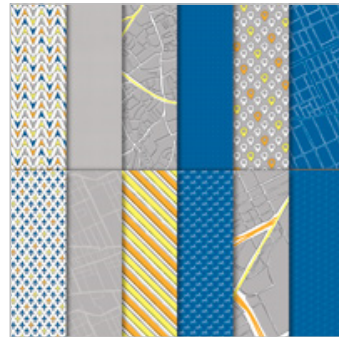

Supply List

Jul 20, 2019

Michele Wright

(405)527-5795

Michelewright62@windstream.net

www.thecowwhispererscreativecards.com

[Enjoy Life](#)
[Photopolymer Stamp](#)
[Set](#)
148190

[Best Route Designer](#)
[Series Paper](#)
146897

[1-1/4" \(3.2 Cm\) Circle](#)
[Punch](#)
119861

[1-1/2" \(3.8 Cm\) Circle](#)
[Punch](#)
138299

[Gray Granite 8-1/2" X](#)
[11" Cardstock](#)
146983

[Basic Black 8-1/2" X](#)
[11" Cardstock](#)
121045

[Mango Melody 8-1/2"](#)
[X 11" Cardstock](#)
146989