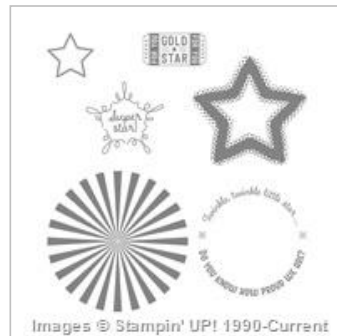

Supply List

May 28, 2017

Kimberly Van Diepen

719-360-1242

stampinbythesea@me.com

www.stampinbythesea.com

[Superstar Clear-Mount Stamp Set](#)

141888

\$17.00

[Superstar Wood-Mount Stamp Set](#)

141885

\$23.00

[Watercolor Paper](#)

122959

\$5.00

[Kraft 12" X 12" \(30.5 X 30.5 Cm\) Cardstock](#)