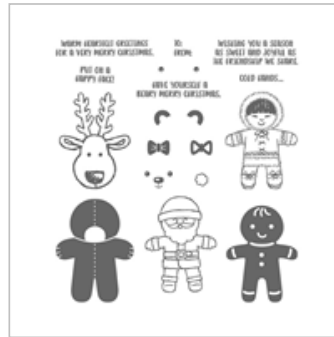

[Cookie Cutter](#)
[Christmas](#)
[Photopolymer Stamp](#)

[Set](#)

142043